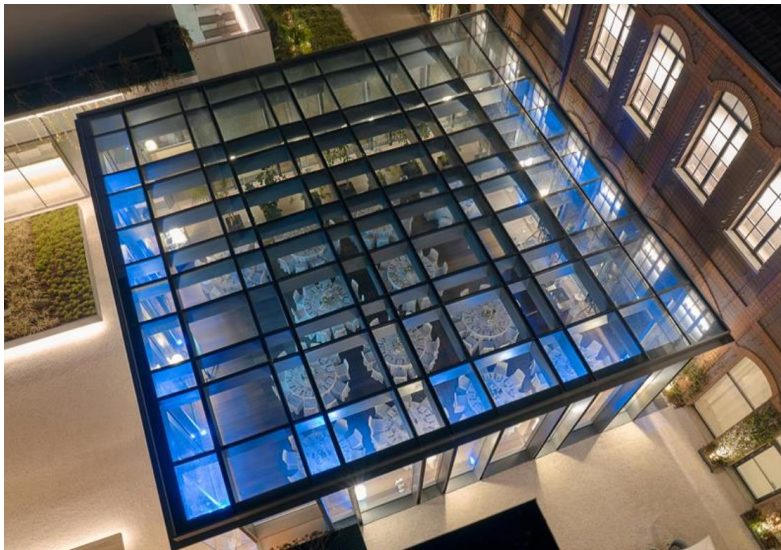

Hilton Lake Como

A NEW GENERATION HOTEL IN THE HEART OF COMO

Hilton Lake Como

SPACIOUS AND WELCOMING LOBBY WITH DESIGN FURNITURE

Exciting

EXPERIENCES FOR
CONFERENCES, MEETINGS &
EVENTS

Name	Area (sqm)	Length (m)	Width (m)	Height (m)	Theater	Classroom	U shape	Reception	Boardroom	Banquet
Il Cavaliere	234	22.7	10.3	3.4	204	108	59	165	51	150
Gelso	138	18.75	7.35	2.80	91	63	36	65	33	80
Gelso 1	50	6.75	7.35	2.80	25	18	17	20	15	-
Gelso 2	88	11.95	7.35	2.80	60	36	24	50	21	50
Lario	194	20.90	9.30	2.80	150	72	50	120	45	100
Lario 1	65	6.95	9.30	2.80	35	27	20	30	19	30
Lario 2	55	5.85	9.30	2.80	25	18	17	20	15	-
Lario 3	73	7.85	9.30	2.80	50	27	20	45	15	30
Lario 1+2	120	12.95	9.30	2.80	80	45	38	50	33	50
Lario 2+3	128	13.85	9.30	2.80	90	54	38	80	33	60